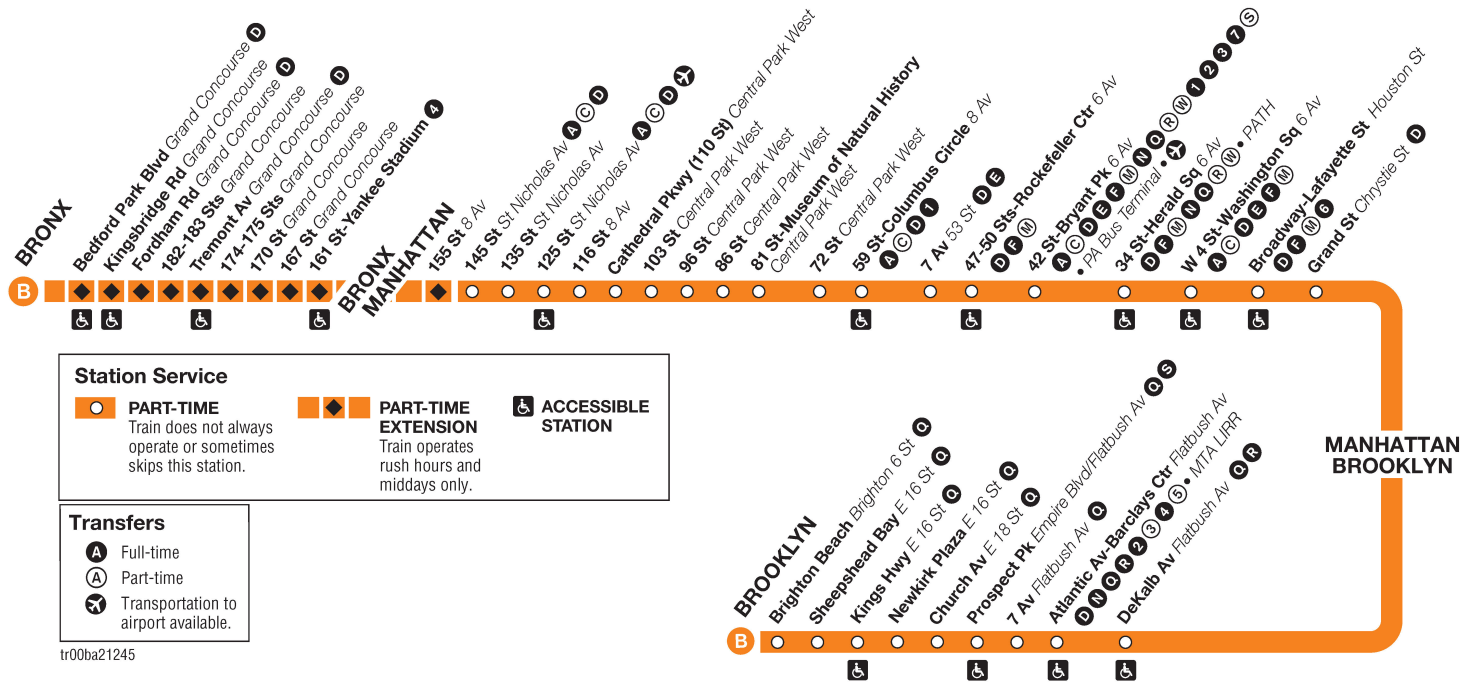

B 6 Avenue Express