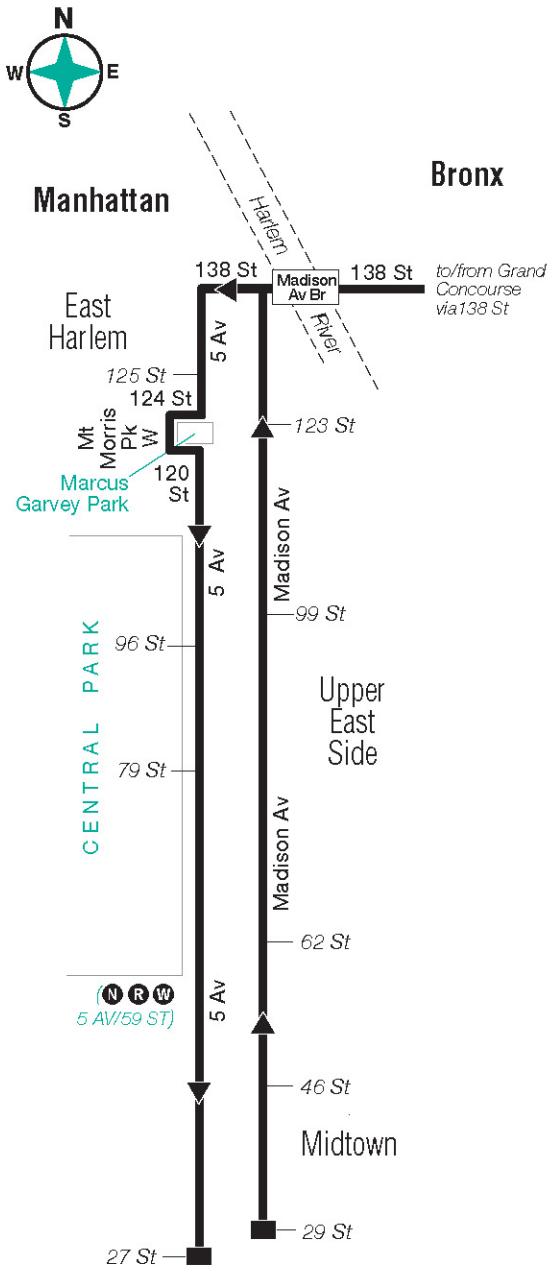

BxM4

Woodlawn - Midtown Via Katonah Av / Grand Concourse

Local Service

Effective June 26, 2022

For accessible subway stations, travel directions and other information:

Visit www.mta.info or call us at 511

m_bxm004_19162_cs

BxM4 MAP LEGEND

- Terminal
- Point of Interest
- (4) STATION NAME Subway Connection