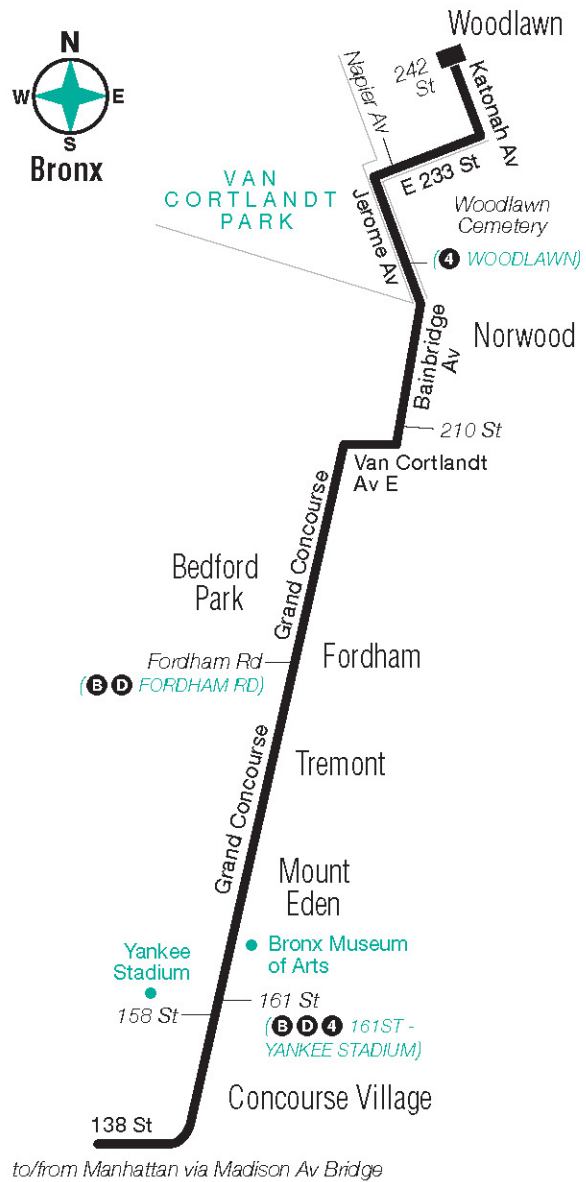

BxM4

Woodlawn - Midtown Via Katonah Av / Grand Concourse

Local Service

Effective June 26, 2022

For accessible subway stations, travel directions and other information:

Visit www.mta.info or call us at 511

m_bxm004_19162_cs

BxM4 MAP LEGEND

- Terminal
- Point of Interest
- (4) STATION NAME Subway Connection

BxM4 Bus Stops to Manhattan

Stops in the Bronx

Pick-Up Only

Katonah Av & E 242 St
Katonah Av & E 237 St
Katonah Av & E 234 St
E 233 St & Kepler Av
E 233 St & Napier Av
Bainbridge Av & Jerome Av
Bainbridge Av & E 212 St
Bainbridge Av & E 210 St
Bainbridge Av & Van Cortlandt Av E
Grand Concourse & E 204 St
Grand Concourse & Bedford Pk Bl
Grand Concourse & E 196 St
Grand Concourse & E Kingsbridge Rd
Grand Concourse & E Fordham Rd
Grand Concourse & E Burnside Av
Grand Concourse & E 177 St
Grand Concourse & Mt Eden Av
Grand Concourse & E 170 St
Grand Concourse & E 165 St
Grand Concourse & E 158 St

Stops in Manhattan

Drop-Off Only

5 Av & W 125 St
5 Av & W 96 St
5 Av & East 87 St
5 Av & W 78 St
5 Av & W 69 St
5 Av & W 62 St
5 Av & W 55 St
5 Av & W 48 St
5 Av & W 40 St
5 Av & W 33 St
5 Av & W 27 St +

BxM4 Bus Stops to Woodlawn

Stops in Manhattan

Pick-Up Only

Madison Av & E 29 St *
Madison Av & E 31 St
Madison Av & E 39 St
Madison Av & E 46 St
Madison Av & E 53 St
Madison Av & E 62 St
Madison Av & E 70 St
Madison Av & E 80 St
Madison Av & E 84 St
Madison Av & E 99 St
Madison Av & E 123 St