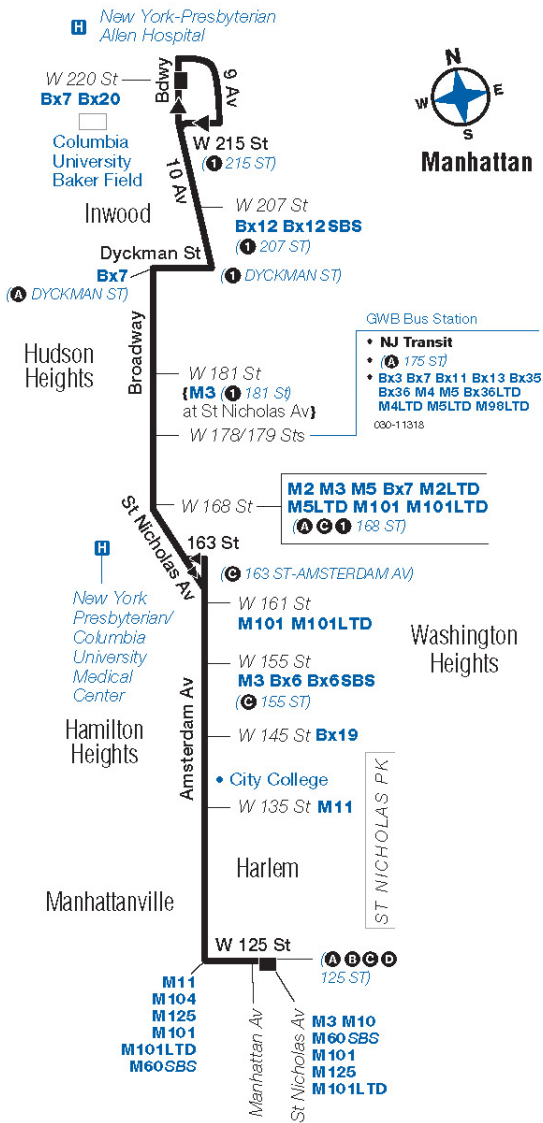

Bold times denote PM hours.

Inwood Broadway / W 220 St	Inwood 10 Av / W 207 St	Inwood Broadway / Riverside Dr	Washington Hts Broadway / W 178 St	Harlem Amsterdam Av / W 145 St	Harlem Saint Nicholas Av / W 125 St
4:08	4:13	4:23	4:36	4:55	5:07
4:20	4:25	4:35	4:48	5:07	5:19
4:32	4:37	4:47	5:00	5:19	5:31
4:44	4:49	4:59	5:12	5:31	5:43
4:56	5:01	5:11	5:24	5:43	5:55
5:08	5:13	5:23	5:36	5:55	6:07
5:20	5:25	5:35	5:48	6:07	6:19
5:32	5:37	5:47	6:00	6:19	6:31
5:44	5:49	5:59	6:12	6:31	6:43
5:56	6:01	6:11	6:24	6:43	6:55
6:08	6:13	6:23	6:36	6:55	7:07
6:20	6:25	6:35	6:48	7:07	7:19
6:32	6:37	6:47	7:00	7:19	7:31
6:44	6:49	6:59	7:12	7:31	7:41
6:56	7:01	7:11	7:24	7:43	7:53
7:08	7:13	7:23	7:36	7:53	8:03
7:20	7:25	7:35	7:46	8:03	8:13
7:35	7:40	7:50	8:01	8:18	8:28
7:50	7:55	8:05	8:16	8:33	8:43
8:05	8:10	8:20	8:31	8:48	8:58
8:25	8:30	8:40	8:51	9:08	9:18
8:45	8:50	9:00	9:11	9:28	9:38
9:05	9:10	9:20	9:31	9:48	9:58
9:25	9:30	9:40	9:51	10:08	10:18
9:45	9:50	10:00	10:11	10:28	10:38
10:05	10:10	10:20	10:31	10:47	10:55
10:25	10:30	10:40	10:49	11:05	11:13
10:45	10:50	11:00	11:09	11:25	11:33
11:05	11:10	11:20	11:29	11:45	11:51
11:30	11:34	11:42	11:51	12:07	12:13
12:00	12:04	12:12	12:19	12:33	12:39

M100

Bus Timetable New York City Transit

Inwood - Harlem via Broadway / Amsterdam Av

Local Service

Effective March 31, 2024

For accessible subway stations, travel directions and other information:

[Visit www.mta.info](http://www.mta.info) or call us at 511