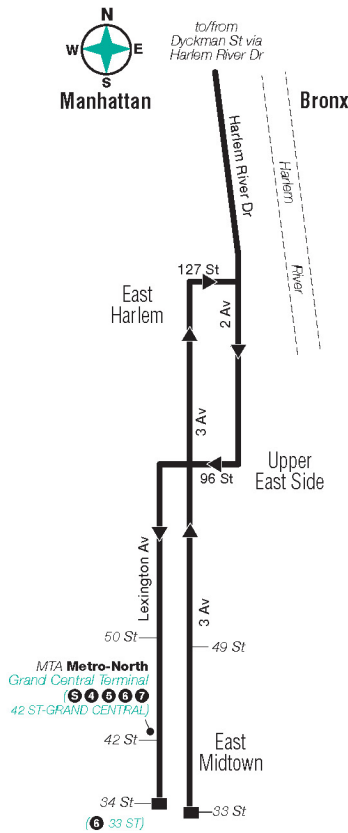

BxM1

Riverdale - East Midtown Via Riverdale / H. Hudson / Lex & 3 Av

Local Service

For accessible subway stations, travel directions and other information:

Effective June 26, 2022

Visit www.mta.info or call us at 511

Manhattan via Major Deegan Expressway

Manhattan via Harlem River Drive

To/From Riverdale

m_bxm001_15211_cs

BxM1 MAP LEGEND	
	Terminal
	Part-time Service
	MTA Metro-North Railroad Station
	Point of Interest
	Subway Connection

BxM1 Bus Stops to Manhattan

Stops in the Bronx Pick-Up Only

Riverdale Av & 261 St
Riverdale Av & 259 St
Riverdale Av & 256 St
Riverdale Av & 254 St
Henry Hudson Pky W & 252 St
Henry Hudson Pky W & 246 St
Henry Hudson Pky W & 239 St
Riverdale Av & 236 St
Henry Hudson Pky W & 236 St
Henry Hudson Pky W & 232 St
Henry Hudson Pky W & 227 St
Henry Hudson Pky W & Independence Av
Kappock St & Knolls Crescent
Kappock St & Johnson Av
Irwin Av & Johnson Av
W 230 St & Tibbett Av
W 230 St & Broadway

Stops in Manhattan Pick-up Only

Broadway & 220 St
Broadway & 207 St
Dyckman St & Sherman Av

Stops in Manhattan Drop-Off Only

Lexington Av & 96 St
Lexington Av & 86 St
Lexington Av & 79 St
Lexington Av & 70 St
Lexington Av & 65 St
Lexington Av & 56 St
Lexington Av & 50 St
Lexington Av & 42 St
Lexington Av & 34 St