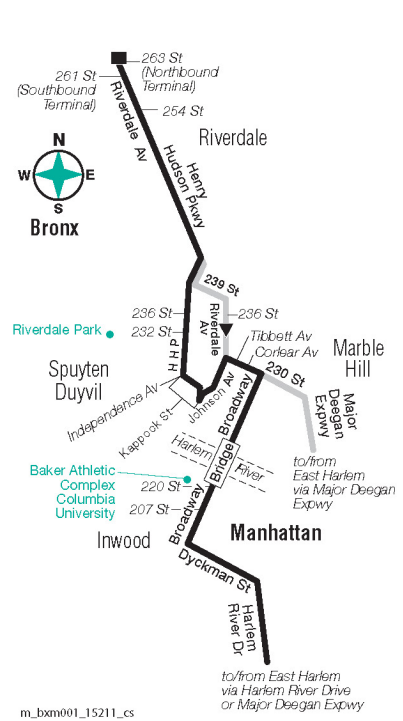

BxM1 Sunday**To East Midtown**

Riverdale Riverdale Av / W 261 St	Riverdale Henry Hudson Pky W / W 239 St	Spuyten Duyvil Kappock St / Johnson Av	Marble Hill W 230 St / Broadway	Inwood Broadway / W 207 St Bay 1	E Harlem Lexington Av / 96 St	E Midtown Lexington Av / E 50 St	E Midtown Lexington Av / E 34 St
8:30	8:37	8:45	8:48	8:53	9:16	9:29	9:33
9:30	9:37	9:47	9:51	9:56	10:19	10:32	10:36
10:30	10:37	10:47	10:51	10:57	11:22	11:36	11:40
11:30	11:37	11:47	11:51	11:57	12:22	12:36	12:42
12:30	12:37	12:47	12:51	12:57	1:23	1:39	1:45
1:30	1:37	1:47	1:51	1:57	2:23	2:39	2:45
2:30	2:37	2:45	2:49	2:55	3:21	3:37	3:43
3:30	3:37	3:45	3:49	3:55	4:21	4:37	4:43
4:30	4:37	4:45	4:49	4:55	5:21	5:37	5:43
5:30	5:37	5:45	5:49	5:55	6:21	6:37	6:41
6:30	6:37	6:45	6:49	6:54	7:19	7:34	7:37
7:30	7:37	7:45	7:49	7:54	8:17	8:29	8:32
8:30	8:37	8:45	8:49	8:54	9:17	9:27	9:30
9:30	9:36	9:43	9:47	9:51	10:13	10:23	10:26

BxM1

Riverdale - East Midtown Via Riverdale / H. Hudson / Lex & 3 Av

Local Service

For accessible subway stations, travel directions and other information:

Effective June 26, 2022

Visit www.mta.info or call us at 511

Manhattan via Major Deegan Expressway

Manhattan via Harlem River Drive

To/From Riverdale

m_bxm001_15211_cs

BxM1 MAP LEGEND	
	Terminal
	Part-time Service
	MTA Metro-North Railroad Station
	Point of Interest
	Subway Connection

Stops in Manhattan Pick-up Only

Broadway & 220 St
Broadway & 207 St
Dyckman St & Sherman Av

Stops in Manhattan Drop-Off Only

Lexington Av & 96 St
Lexington Av & 86 St
Lexington Av & 79 St
Lexington Av & 70 St
Lexington Av & 65 St
Lexington Av & 56 St
Lexington Av & 50 St
Lexington Av & 42 St
Lexington Av & 34 St