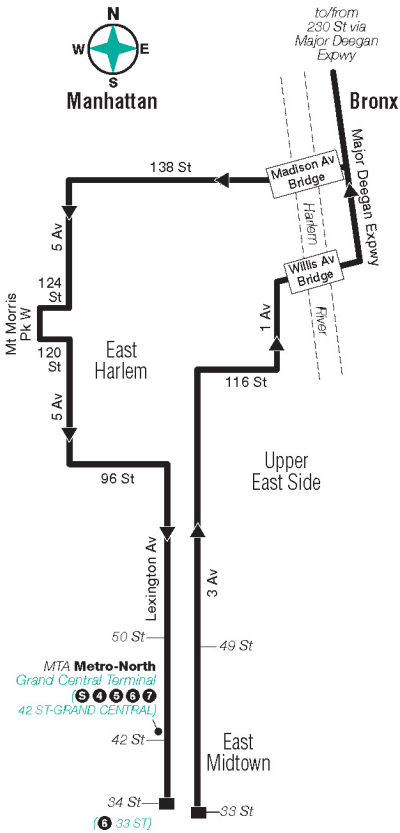

BxM1

Riverdale - East Midtown Via Riverdale / H. Hudson / Lex & 3 Av

Local Service

For accessible subway stations, travel directions and other information:

Effective June 26, 2022

Visit www.mta.info or call us at 511

Manhattan via Major Deegan Expressway

Manhattan via Harlem River Drive

To/From Riverdale

m_bxm001_15211_cs

BxM1 MAP LEGEND	
	Terminal
	Part-time Service
	MTA Metro-North Railroad Station
	Point of Interest
	Subway Connection

BxM1 Bus Stops to Manhattan

Stops in the Bronx Pick-Up Only

Riverdale Av & 261 St
Riverdale Av & 259 St
Riverdale Av & 256 St
Riverdale Av & 254 St
Henry Hudson Pky W & 252 St
Henry Hudson Pky W & 246 St
Henry Hudson Pky W & 239 St
Riverdale Av & 236 St
Henry Hudson Pky W & 236 St
Henry Hudson Pky W & 232 St
Henry Hudson Pky W & 227 St
Henry Hudson Pky W & Independence Av
Kappock St & Knolls Crescent
Kappock St & Johnson Av
Irwin Av & Johnson Av
W 230 St & Tibbett Av
W 230 St & Broadway

Stops in Manhattan Pick-up Only

Broadway & 220 St
Broadway & 207 St
Dyckman St & Sherman Av

Stops in Manhattan Drop-Off Only

Lexington Av & 96 St
Lexington Av & 86 St
Lexington Av & 79 St
Lexington Av & 70 St
Lexington Av & 65 St
Lexington Av & 56 St
Lexington Av & 50 St
Lexington Av & 42 St
Lexington Av & 34 St