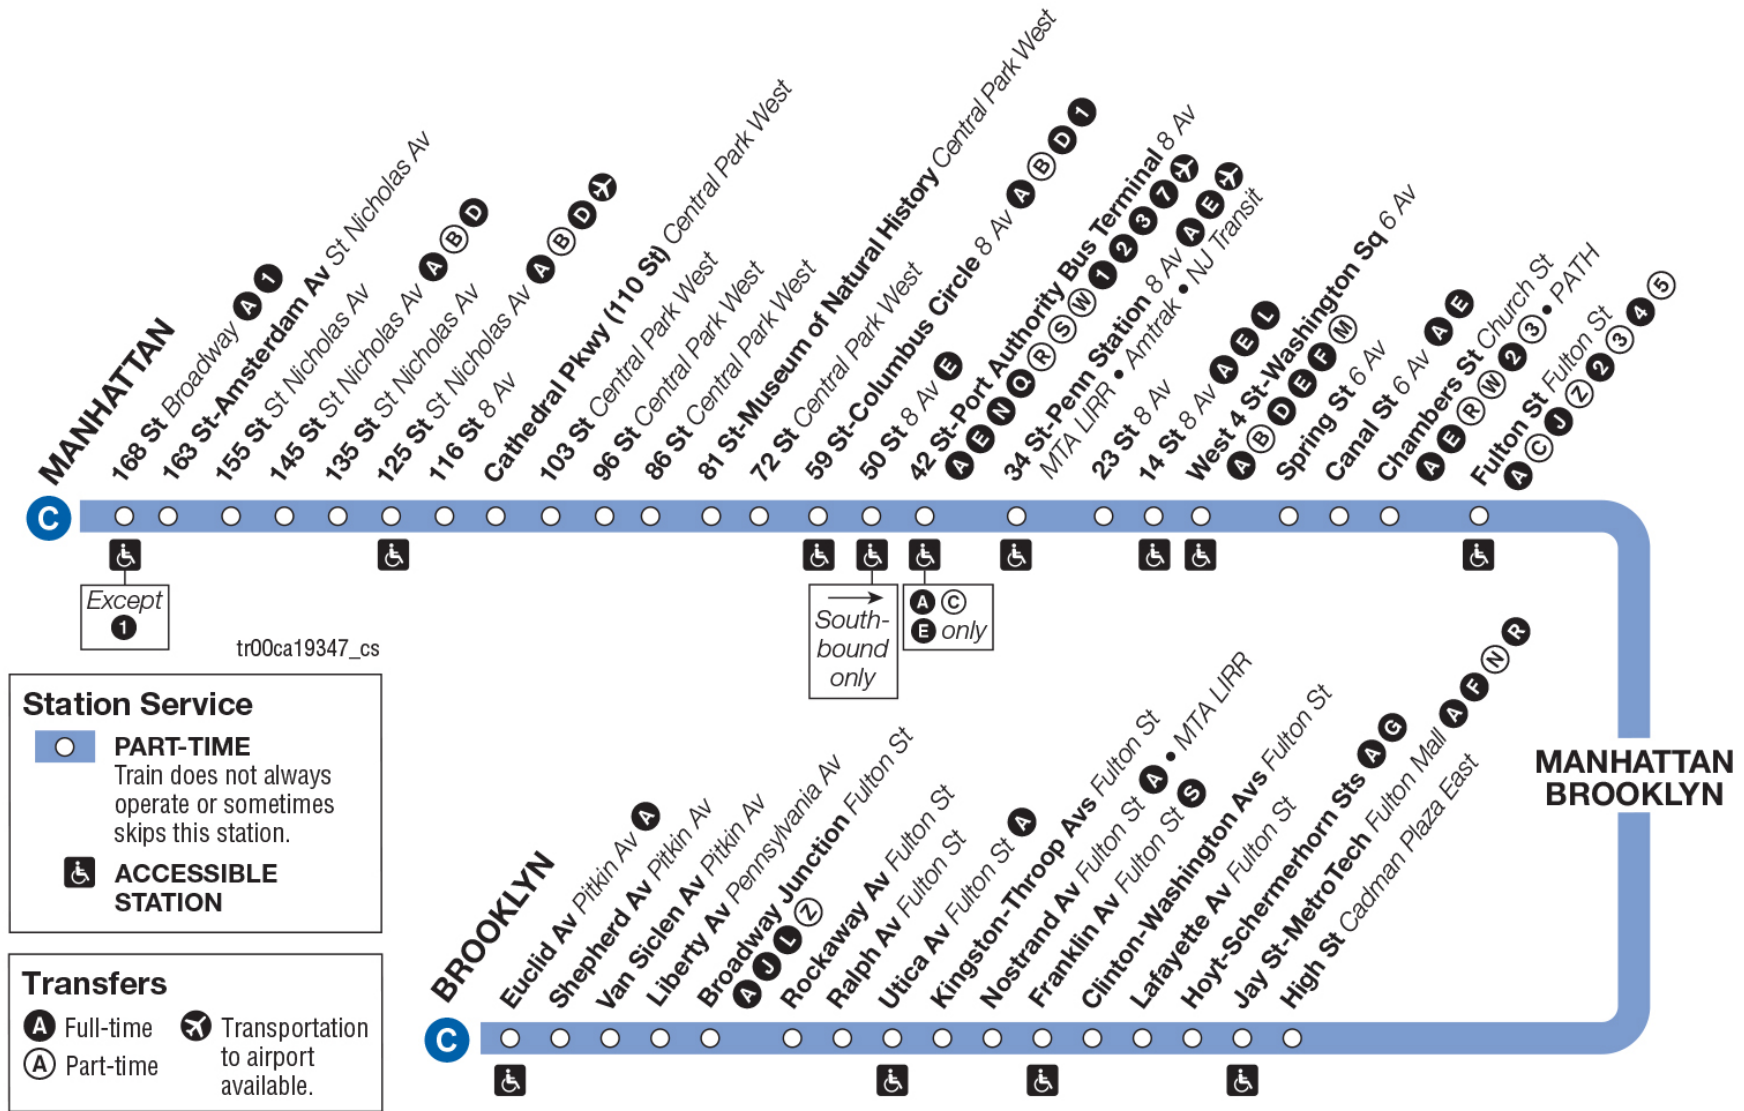

C 8 Avenue Local