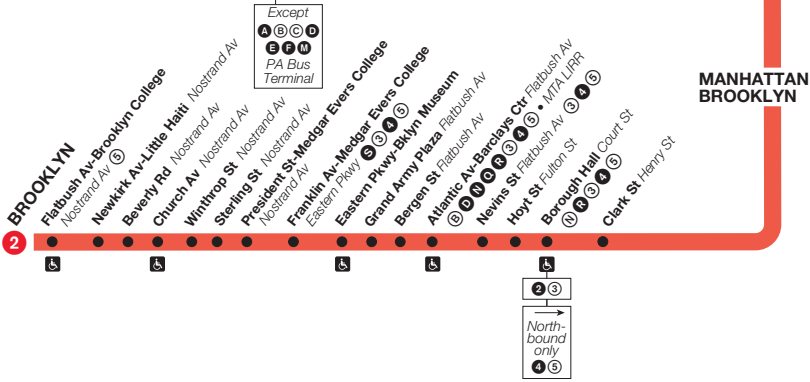

Transfers

- A** Full-time
- A** Part-time
- T** Transportation to airport available.

Weekday Service

2 Brooklyn-bound

From Wakefield-241 St, Bronx, to Flatbush Av, Brooklyn

Wakefield 241 St	E 180 St	149 St	135 St	96 St	Times Sq 42 St	14 St	Chambrs St	Atlntic Av- Barclays Ctr	Franklin Av	Flatbush Av
Local service in Manhattan										
11:59	12:16	12:32	12:35	12:43	12:54	1:00	1:07	1:23	1:29	1:49
12:19	12:36	12:52	12:55	1:03	1:14	1:20	1:27	1:43	1:49	2:09
12:39	12:56	1:12	1:15	1:23	1:34	1:40	1:47	2:03	2:09	2:29
12:59	1:16	1:32	1:35	1:43	1:54	2:00	2:07	2:23	2:29	2:49
1:19	1:36	1:52	1:55	2:03	2:14	2:20	2:27	2:43	2:49	3:09
1:39	1:56	2:12	2:15	2:23	2:34	2:40	2:47	3:03	3:09	3:29
1:59	2:16	2:32	2:35	2:43	2:54	3:00	3:07	3:23	3:29	3:49
2:19	2:36	2:52	2:55	3:03	3:14	3:20	3:27	3:43	3:49	4:09
2:39	2:56	3:12	3:15	3:23	3:34	3:40	3:47	4:03	4:09	4:29
2:59	3:16	3:32	3:35	3:43	3:54	4:00	4:07	4:23	4:29	4:49
3:19	3:36	3:52	3:55	4:03	4:14	4:20	4:27	4:43	4:49	5:09
3:39	3:56	4:12	4:15	4:23	4:34	4:40	4:47	5:03	5:09	5:29
3:54	4:11	4:27	4:30	4:38	4:49	4:55	5:02	5:16	5:22	5:40
4:09	4:26	4:42	4:45	4:53	5:04	5:10	5:17	5:31	5:37	5:55
4:24	4:41	4:57	5:00	5:08	5:19	5:25	5:32	5:47	5:53	6:07